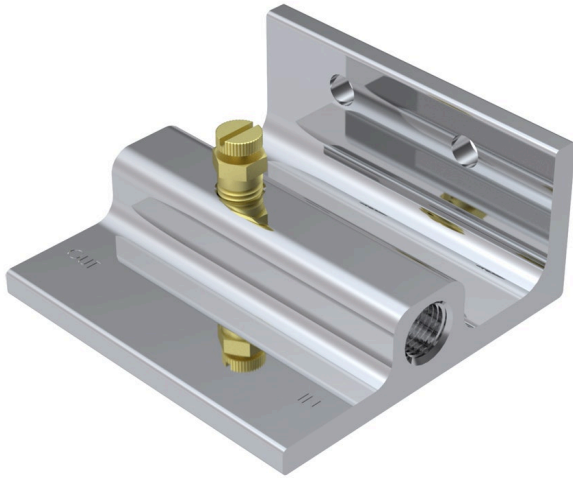

Donaldson Water/Fuel Seperator Assy

R110-9044

Replaces

Exmark	110-9044
Toro	110-9044

Specifications

Manufacturer	Donaldson
--------------	-----------

Fits Models

- Exmark Lazer Z S-Series
- R&R Products Greens Max 2200D
- R&R Products Reel Max 331D
- R&R Products Reel Max 544D
- R&R Products Reel Max 744D
- Toro Greensmaster 3250-D
- Toro Greensmaster TriFlex 3400
- Toro Greensmaster TriFlex 3420
- Toro Groundsmaster 3280-D
- Toro Groundsmaster 328-D
- Toro Groundsmaster 3500-D
- Toro Groundsmaster 3505-D
- Toro Groundsmaster 360
- Toro Groundsmaster 4000-D
- Toro Groundsmaster 4010-D
- Toro Groundsmaster 4100-D
- Toro Groundsmaster 4300-D
- Toro Groundsmaster 4500-D
- Toro Groundsmaster 4700-D
- Toro Groundsmaster 7200
- Toro Groundsmaster 7210
- Toro Multi-Pro 5700
- Toro Reelmaster 3100-D
- Toro Reelmaster 3550-D
- Toro Reelmaster 3555-D
- Toro Reelmaster 3575-D
- Toro Reelmaster 5010-H
- Toro Reelmaster 5210-D
- Toro Reelmaster 5410-D

TURF Handels GmbH

Am Hartboden 48 Gratkorn, 8101
+43 3124 29064-17

<https://turf.rrproducts.com/>

Donaldson Water/Fuel Separator Assy

R110-9044

Toro Reelmaster 5510-D
Toro Reelmaster 5610-D
Toro Reelmaster 6500D
Toro Reelmaster 6700D
Toro Reelmaster 7000-D
Toro Workman HDX-D
Toro Workman MDX-D
Toro Z Master Professional 7500-D
Toro Groundsmaster 3200
Toro Groundsmaster 4110-D
Toro Multi-Pro 5800
Toro LT-F3000 Flail Mower
Toro Reelmaster 3105-D