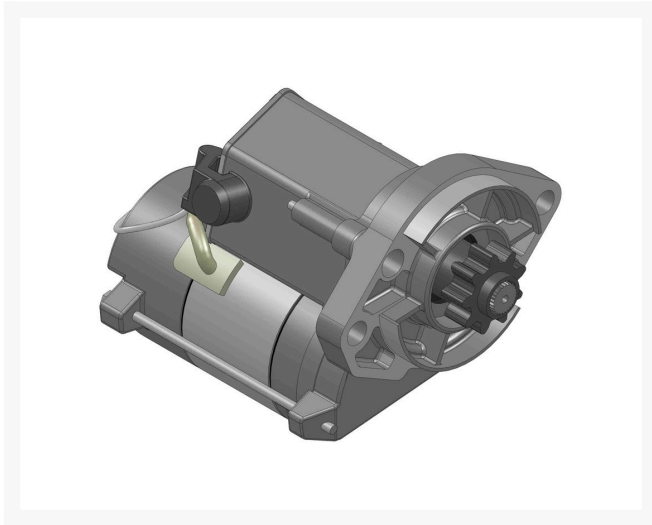

Kubota Starter

RX3756063010

Replaces

Jacobsen	557888
R&R Products	R557888, R98-9705, RX1661263010, RX1661463010
Toro	98-9705

Specifications

Manufacturer	Kubota
--------------	--------

Fits Models

- Jacobsen LF-550
- Jacobsen LF-570
- R&R Products Reel Max 331D
- R&R Products Reel Max 544D
- R&R Products Reel Max 744D
- R&R Products Reel Max 744LP
- Toro CT2120
- Toro CT2140
- Toro CT2240 Mower
- Toro Groundsmaster 228-D
- Toro Groundsmaster 3280-D
- Toro Groundsmaster 328-D
- Toro Groundsmaster 3400
- Toro Groundsmaster 3500-D
- Toro Groundsmaster 3505-D
- Toro Groundsmaster 360
- Toro Groundsmaster 4300-D
- Toro Groundsmaster 7200
- Toro Groundsmaster 7210
- Toro Multi-Pro 5700
- Toro Reelmaster 3100-D
- Toro Reelmaster 3550-D
- Toro Reelmaster 3555-D
- Toro Reelmaster 3575-D
- Toro Reelmaster 5010-H
- Toro Reelmaster 5200D
- Toro Reelmaster 5210-D

TURF Handels GmbH

Am Hartboden 48 Gratkorn, 8101
+43 3124 29064-17

<https://turf.rrproducts.com/>

Kubota Starter

RX3756063010

Toro Reelmaster 5400D
Toro Reelmaster 5410-D
Toro Reelmaster 5500-D
Toro Reelmaster 5510-D
Toro Reelmaster 5610-D
Toro Reelmaster 6500D
Toro Reelmaster 6700D
Toro Multi-Pro 5800
Toro LT3340
Toro Reelmaster 3105-D
Toro LT-F3000 Flail Mower